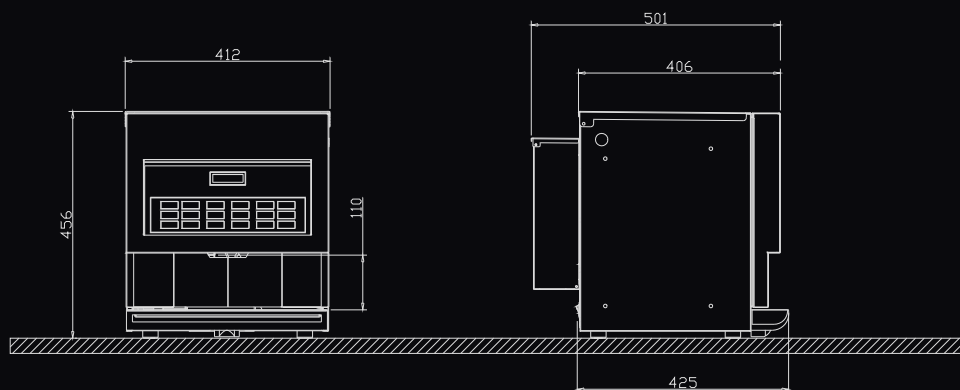

ABMESSUNGEN

Breit / Tief / Hoch	412 / 425 / 456 mm
Gewicht	32 Kg

HLF[®]

ITALIAN DESIGN

HLF ITALIAN DESIGN
DEUTSCHLAND

E-MAIL : INFO@HLF.DE.COM
[HTTP:// WWW.HLF.DE.COM](http://WWW.HLF.DE.COM)

HLF BEHÄLT SICH DAS RECHT TECHNISCHE ÄNDERUNGEN DURCHFÜHREN.